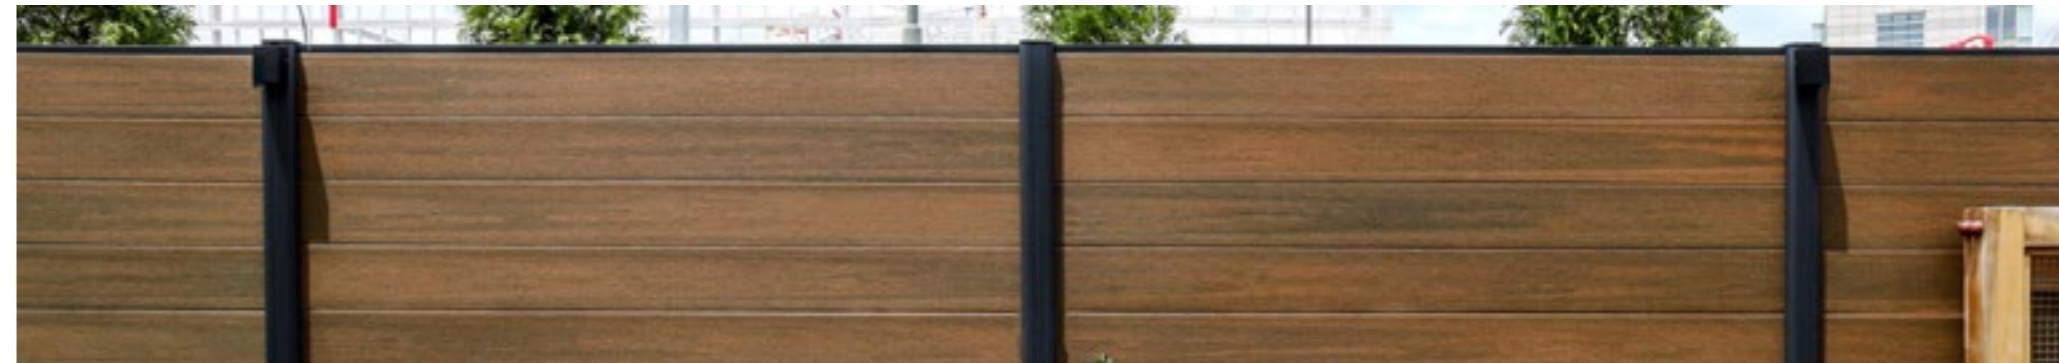

NewTechWood composiet schermen en deuren
Red cedar

Voorzien van Ultrashield co-extrusie laag

Scherf	1064284
Deur horizontaal	1064635
Scherfplank	1060237