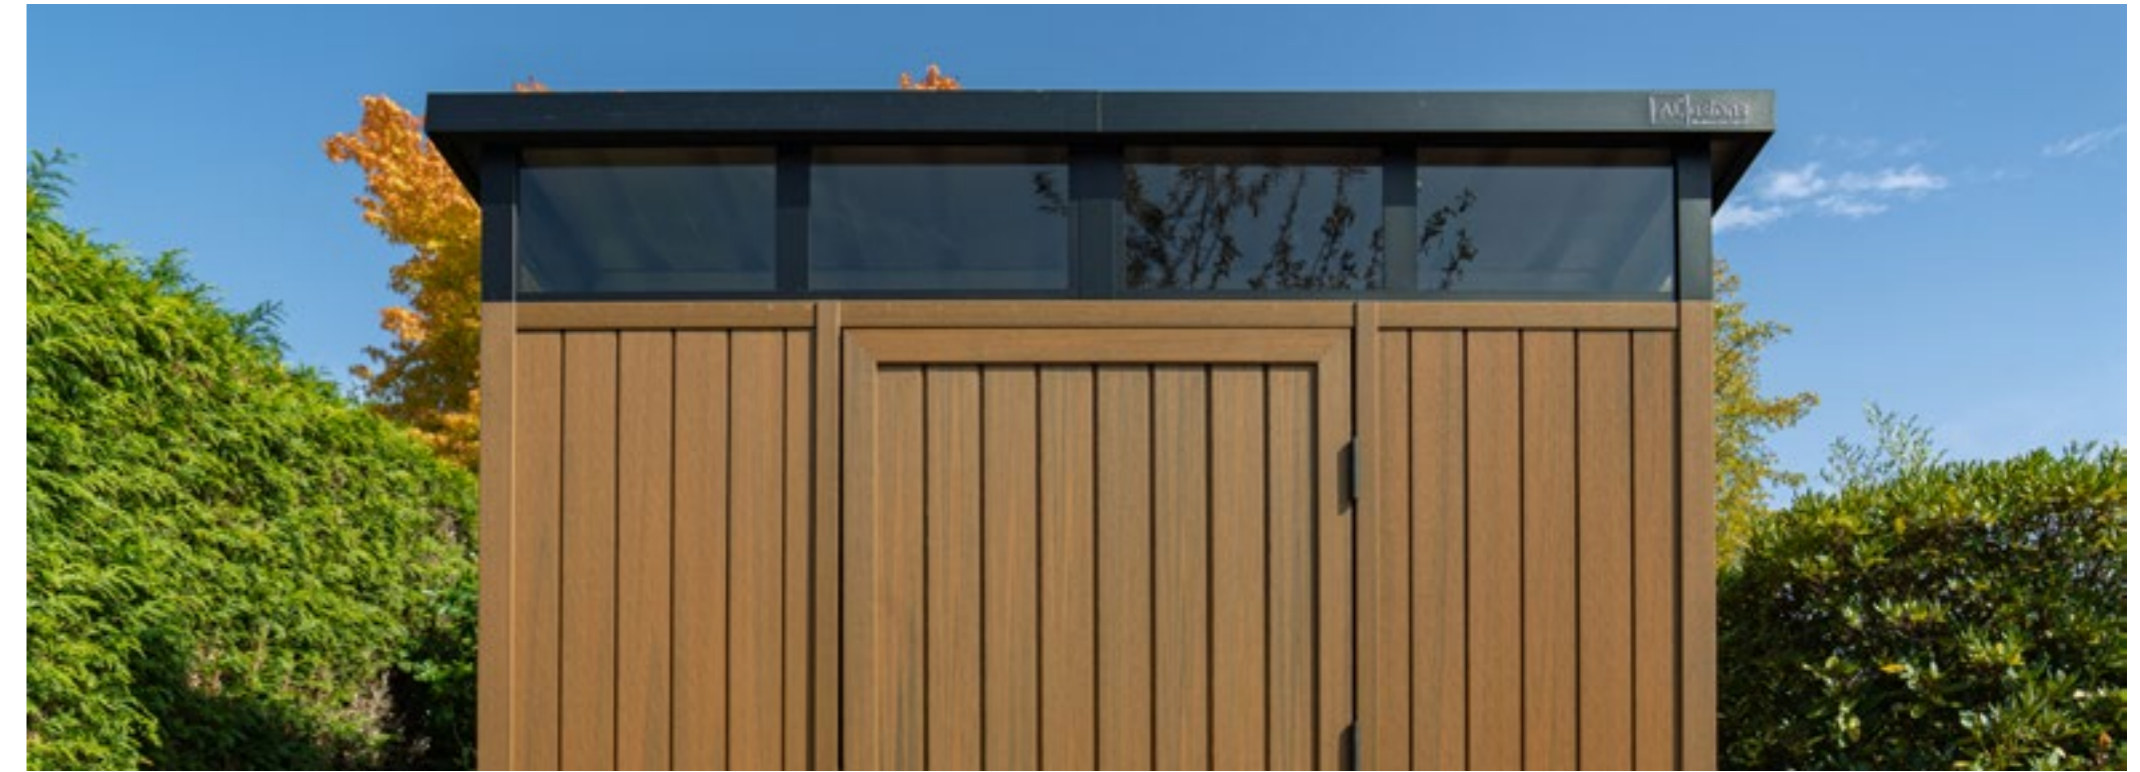

1064281

Paalhouder
Staal, zwart

8x8x40 cm | voor monteren van paal op betonnen ondergrond | paal schuift over paalhouder | incl bevestigingsmateriaal

1071622

NewTechWood bergingen

NewTechWood bergingen combineren strak design met hoogwaardige materialen voor een stijlvol en duurzaam resultaat.