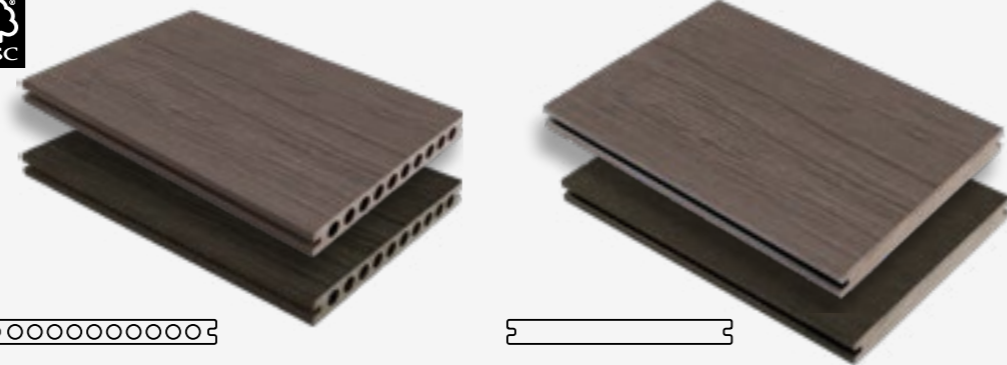

25 jaar garantie

Beschikbare kleuren

AGED WOOD

SILVER ASH

NewTechWood Old World

NewTechWood composiet terrasplank Old World US54

Voorzien van Ultrashield co-extrusie laag

2,3x21x400 cm