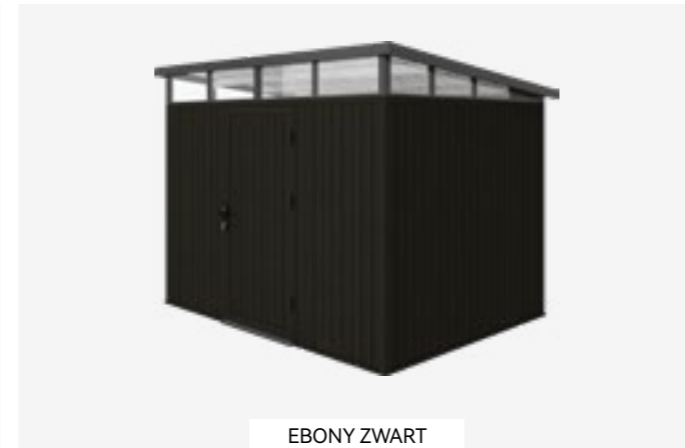

EBONY ZWART

NIEUW