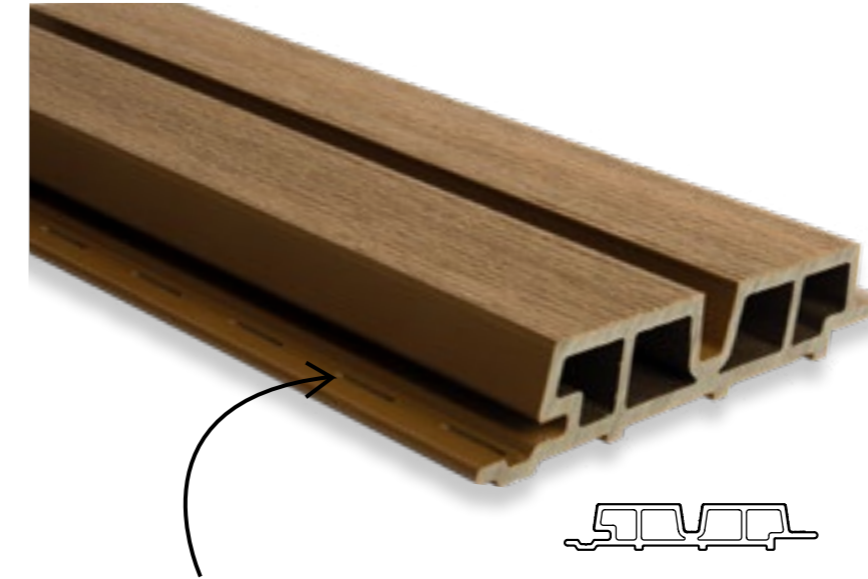

EBONY

CASTELLATION PRO 65

Bevestiging door middel van schroeven in de uitgefreesde slob-gaten in de veer

NewTechWood composiet wandprofiel
UH130 | Castellation Pro 65

UV-STABIEL

WEERBESTENDIG

MEERKLEURIG

ONDERHOUDSARM