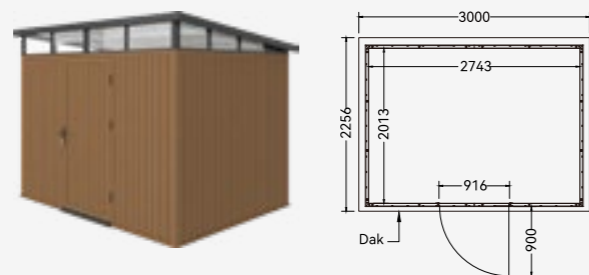

Funderingsmaat 220x210 cm (bxd) | buitenmaat dak 237x225,6 cm (bxd) | hoogte voorzijde 226,5 cm | enkele deur

Teak	1071374
Silver gray	1071375
Ebony zwart	1071376

NIEUW

NewTechWood berging
283x210 cm