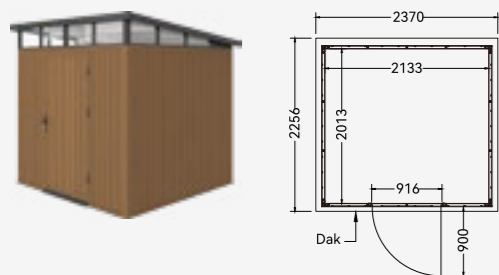

EBONY ZWART

NIEUW

NewTechWood berging
220x210 cm

Funderingsmaat 220x210 cm (bxd) | buitenmaat dak 237x225,6 cm (bxd) | hoogte voorzijde 226,5 cm | enkele deur

Teak	1071374
Silver gray	1071375
Ebony zwart	1071376