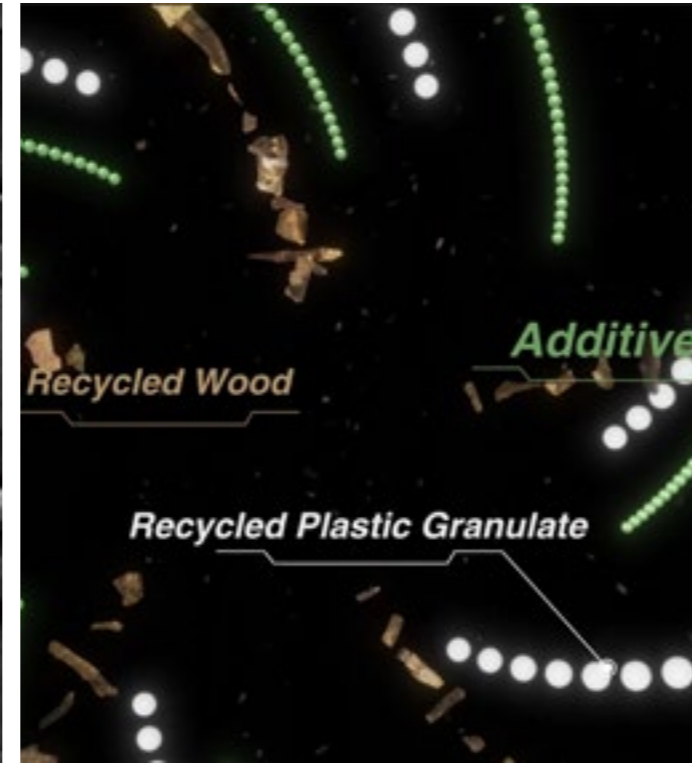

Natuurlijk gerecycled. Technisch perfect.

Het is van groot belang dat we verantwoord omgaan met onze natuurlijke hulpbronnen en deze behouden voor toekomstige generaties. Bij NewTechWood zetten we ons actief in voor het recyclingproces en het hergebruik van materialen.

Onze producten bestaan voor 95% uit gerecyclede materialen, waaronder plastic flessen en houtafval uit bijvoorbeeld de meubelindustrie.

Zo dragen we ertoe bij dat deze grondstoffen niet in het milieu of op stortplaatsen terechtkomen.

Jaarlijks verwerken we 30.000 ton gerecycled kunststofmateriaal, wat onze duidelijke toewijding aan het verminderen van afval en het bevorderen van een duurzame kringlooeconomie onderstreept.