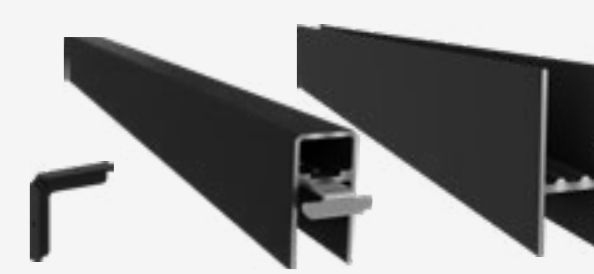

NewTechWood aluminium frameset
T.b.v. het plaatsen van verticale schermen

Aluminium start- en topprofielset, verstrekt voor verticale schermen | incl. bevestigingsmateriaal | zwart

NIEUW

1071621