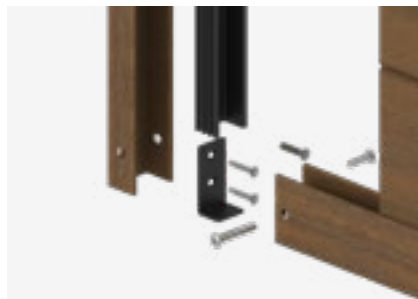

NewTechWood aluminium co-extrusie profielset
Teak

T.b.v. het plaatsen tussen betonpalen | set bevat 4 U-lijsten 180 cm, 2 pvc adapterlijsten en bevestigingsmateriaal

1064270