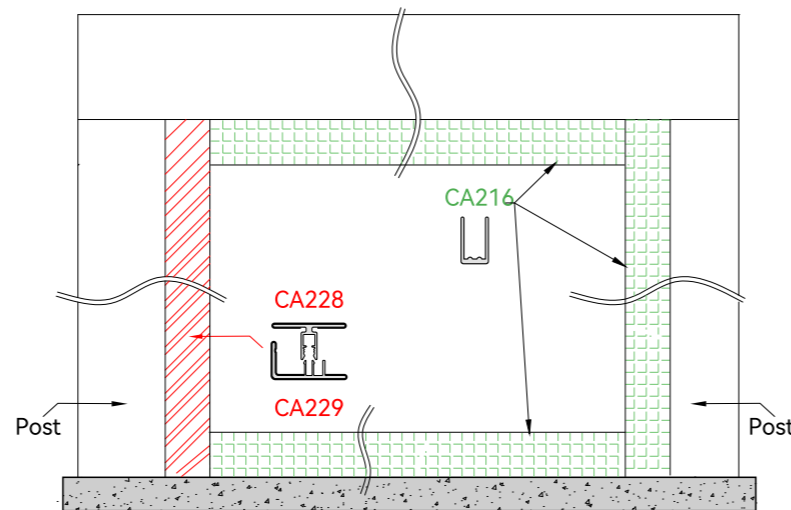

Zaag de planken 7 cm korter dan de wandhoogte, daarmee kunt u ze er verticaal in schuiven. Komt de wand in direct zonlicht te staan? Plaats dan in elke derde plank een stabilisatiestang.

Schuif de wandprofielen verticaal in de U-profielen en zaag de laatste plank op maat. Klik ten slotte het tweede deel van het klikprofiel vast.