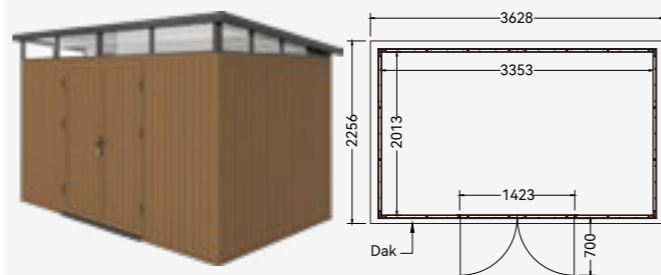

NIEUW

NewTechWood berging
283x210 cm

Funderingsmaat 283x210 cm (bxd) | buitenmaat dak 300x225,6 cm (bxd) | hoogte voorzijde 226,5 cm | enkele deur

Teak	1071377
Silver gray	1071378
Ebony zwart	1071379

NIEUW