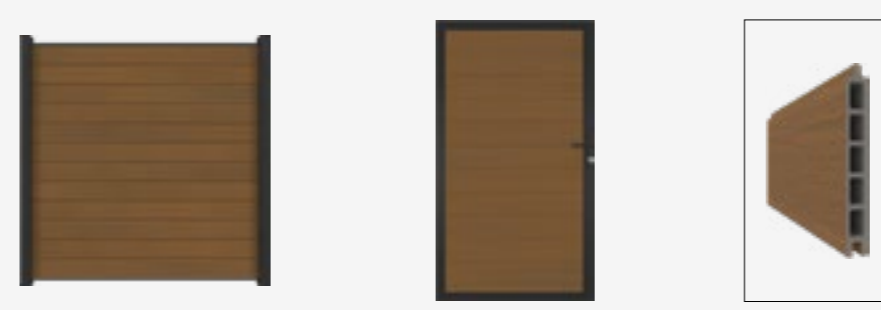

NewTechWood composiet schermen en deuren
Teak

Voorzien van Ultrashield co-extrusie laag

Scherf	1064250
Deur horizontaal	1064262
Scherfplank	1060240