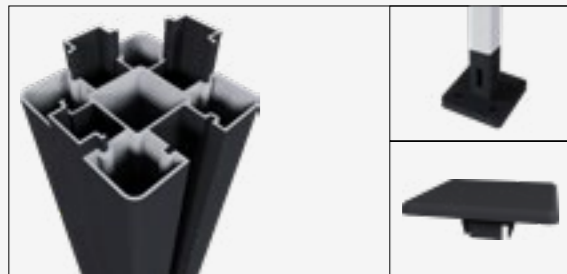

NewTechWood aluminium paal met paalhouder
Zwart

8x8x190 cm | voorzien van sleuven 2,2 cm | incl. paalkap en paalhouder en 3 afdekljsten

1064257