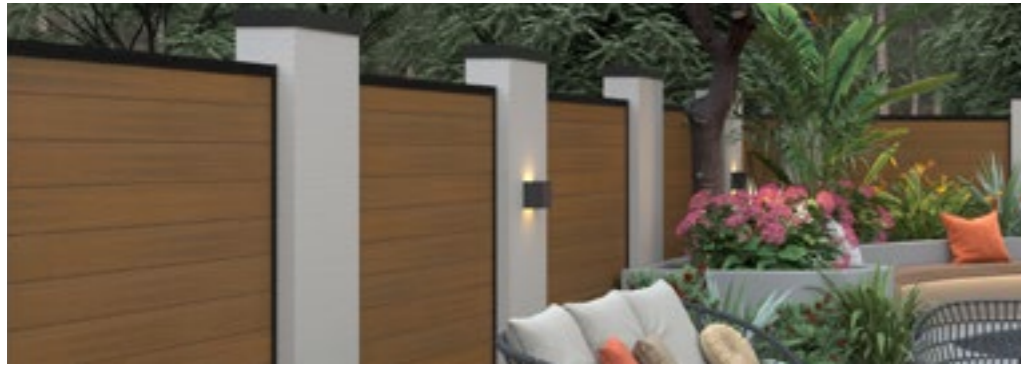

Met de aluminium profielset (artikelnummer 1071621) maakt u eenvoudig een scherm van 180x180 cm met verticale vulling. Plaatst u een scherm i.c.m. een poort, houd er dan rekening mee dat de schermen 180 cm hoog zijn en de deuren 195 cm hoog. Dit verschil kunt u opvangen door een extra plank of betonband onder het scherm te plaatsen.