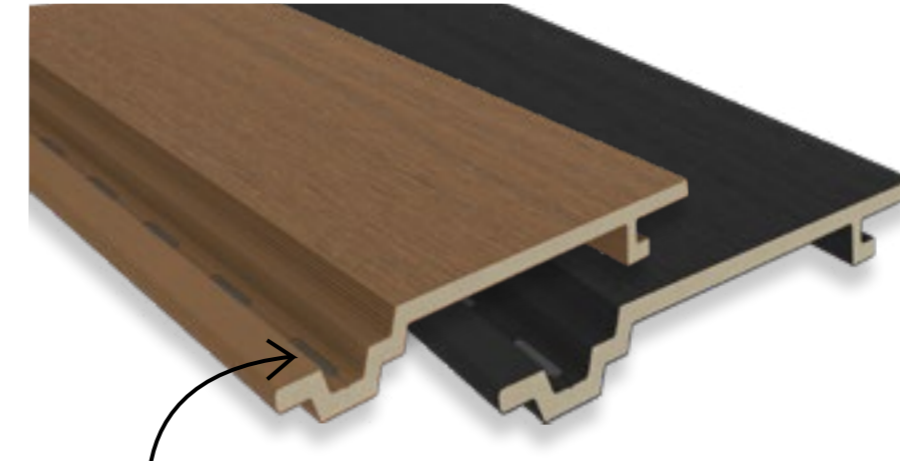

Bevestiging door middel van schroeven in de uitgefreesde slob-gaten in de veer

NewTechWood wandprofiel
Composiet

UV-STABIEL

WEERBESTENDIG

MEERKLEURIG

ONDERHOUDSARM

Horizontaal en verticaal te plaatsen. Voorzien van voorgestante schroefgaten voor snelle montage, zonder zichtbare schroeven. kleurvast, vlekbestendig