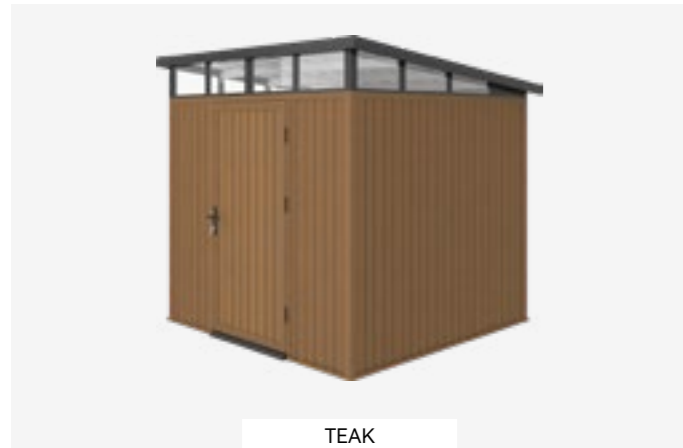

BESCHIKBARE KLEUREN

Beschikbare kleuren

TEAK