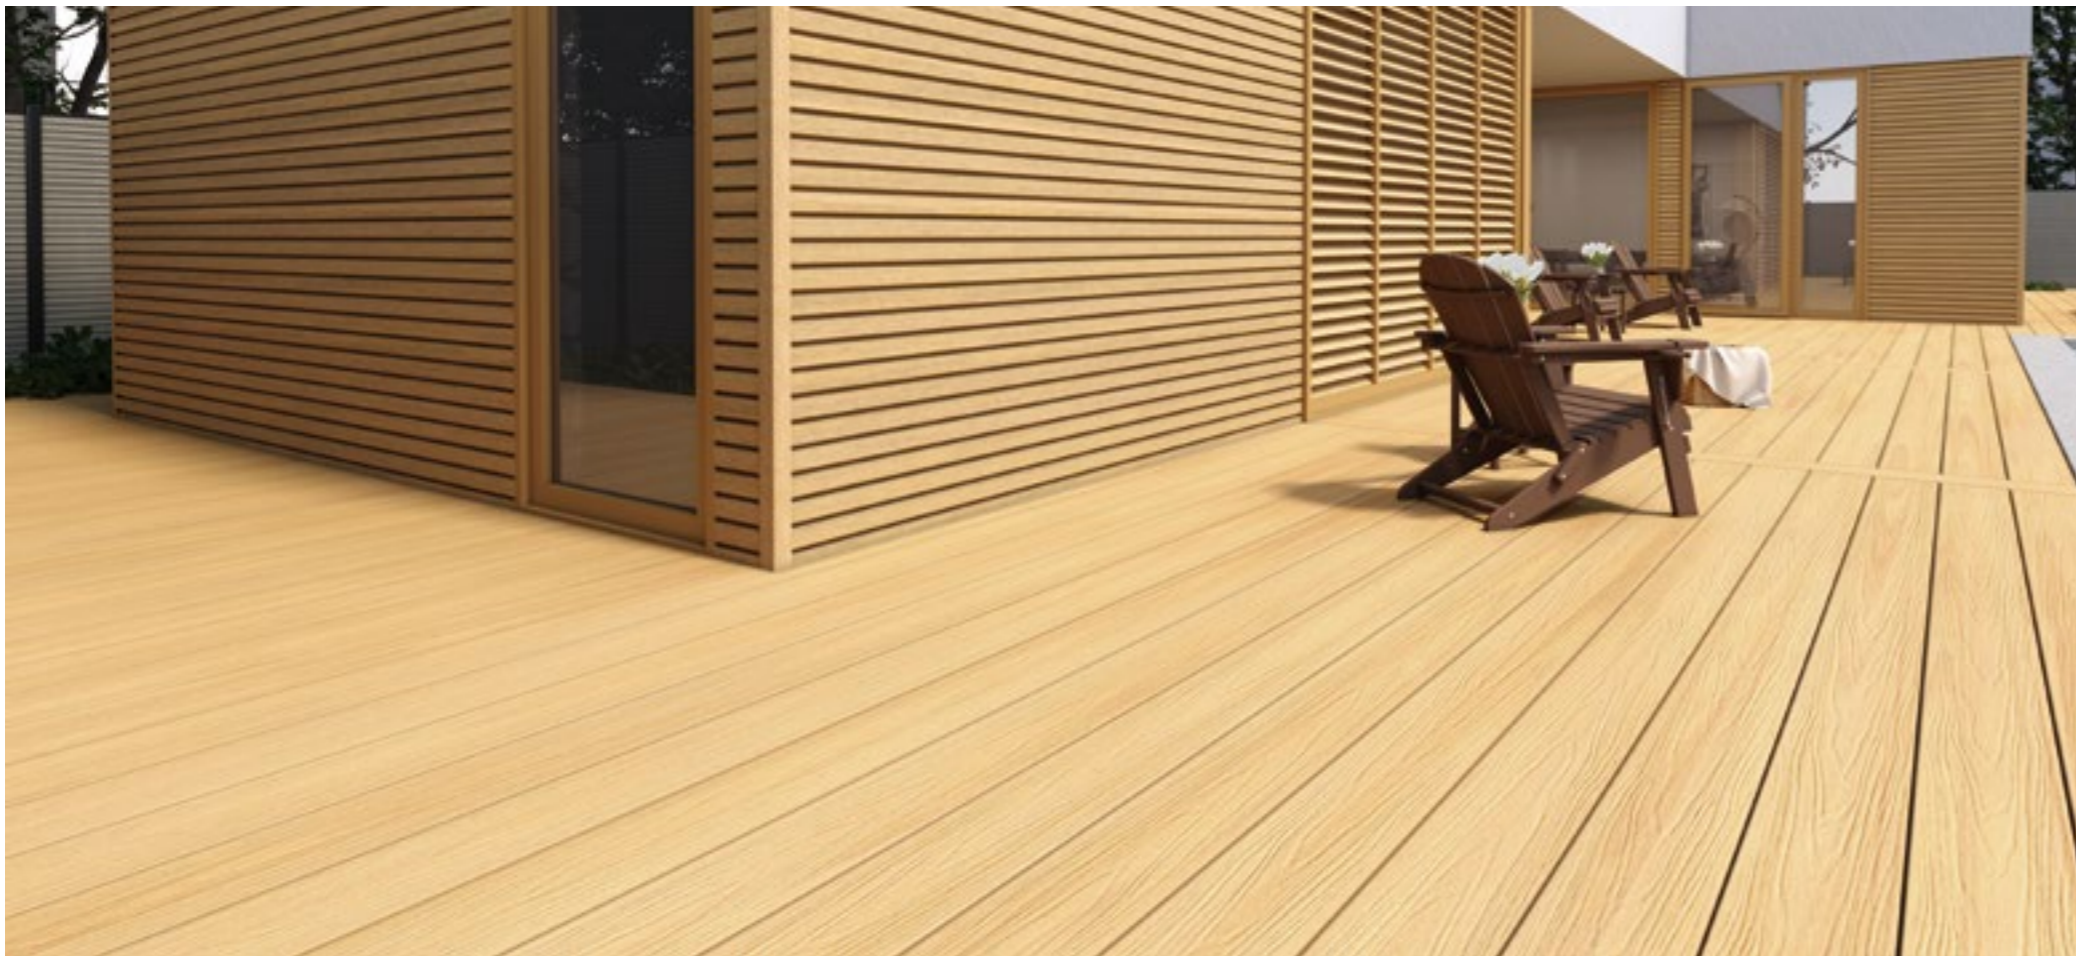

DUURZAAM

KLEURVAST

ONDERHOUDSVRIENDELIJK

WEERBESTENDIG

Terrasplank Red Cedar

Voorzien van Ultrashield co-extrusie laag

2,3x13,8x300 cm
Red cedar 1059151

2,3x13,8x400 cm
Red cedar 1059146